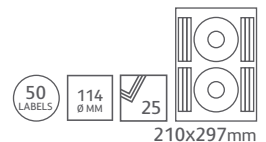

SQUARED

REF.	PER PAGE	PACK SIZE	PER PACK	LABEL SIZE
900326	1	100	100	210 x 297
900327	1	500	500	210 x 297
900328	2	100	200	210 x 148
900329	2	500	1000	210 x 148
900331	4	100	400	105 x 148
900332	4	500	2000	105 x 148
900334	8	100	800	105 x 74
900335	8	500	4000	105 x 74
900337	10	100	1000	105 x 57
900339	12	100	1200	105 x 48
900340	12	100	1200	97 x 42,3
900342	14	100	1400	105 x 42,3
900344	16	100	1600	105 x 37
900345	16	500	8000	105 x 37
900347	16	100	1600	105 x 35
900349	21	100	2100	70 x 42,3
900351	24	100	2400	70 x 37
900352	24	500	12000	70 x 37
900353	24	100	2400	70 x 36
900355	24	100	2400	70 x 35
900357	33	100	3600	70 x 25,4
900358	40	100	4000	52,5 x 29,7
900359	40	100	4000	48,5 x 25,4
900363	65	100	6500	38,1 x 21,2

ROUNDED

REF.	PER PAGE	PACK SIZE	PER PACK	LABEL SIZE
900330	2	100	200	199,6 x 143,5
900333	6	100	600	99,1 x 93,1
900336	8	100	800	99,1 x 67,7
900343	14	100	1400	99,1 x 38,1
900348	16	100	1600	99,1 x 33,9
900350	21	100	2100	63,5 x 38,1
900356	24	100	2400	63,5 x 33,9
900360	44	100	4400	47 x 25
900361	65	100	6500	38,1 x 21,2
900364	100	100	10000	37 x 14
900365	250	Roll	250	89 x 36

MULTI-PURPOSE LABELS CD / DVD

Suitable for Inkjet, laser, colour and copy

Keep your CDs and DVDs clearly identified and organized with these Pergamy labels. You can print sharp, vibrant images and text right to the edge of both labels and case inserts and stick them firmly to the surface of the CDs/DVDs. Professional finish including colour printing and suitable for all kinds of printers.