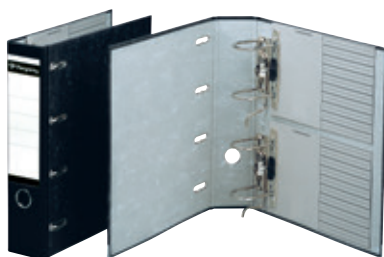

REF:	AFWERKING	FORMAAT	RUG	KLEUR
900798	Marmermotief	A4	80mm	●●
900799	PP/Papier	A4	80mm	●●