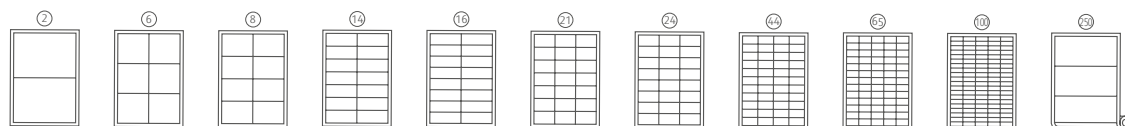

AFGEROND

REF.	PER BLAD	AFM. GEN PAKKET	PER PAKKET	AFM. ETIKET
900330	2	100	200	199,6 x 143,5
900333	6	100	600	99,1 x 93,1
900336	8	100	800	99,1 x 67,7
900343	14	100	1400	99,1 x 38,1
900348	16	100	1600	99,1 x 33,9
900350	21	100	2100	63,5 x 38,1
900356	24	100	2400	63,5 x 33,9
900360	44	100	4400	47 x 25
900361	65	100	6500	38,1 x 21,2
900364	100	100	10000	37 x 14
900365	250	RoI	250	89 x 36