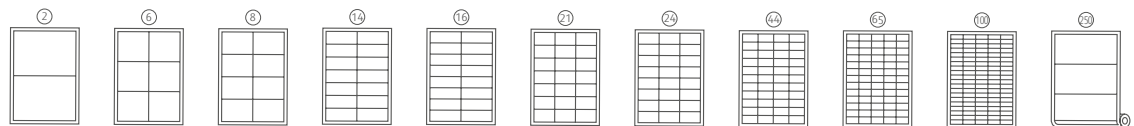

AFGEROND

REF.	PER BLAD	AFM. GEN PAKKET	PER PAKKET	AFM. ETIKET
900330	2	100	200	199,6 x 143,5
900333	6	100	600	99,1 x 93,1
900336	8	100	800	99,1 x 67,7
900343	14	100	1400	99,1 x 38,1
900348	16	100	1600	99,1 x 33,9
900350	21	100	2100	63,5 x 38,1
900356	24	100	2400	63,5 x 33,9
900360	44	100	4400	47 x 25
900361	65	100	6500	38,1 x 21,2
900364	100	100	10000	37 x 14
900365	250	Rol	250	89 x 36