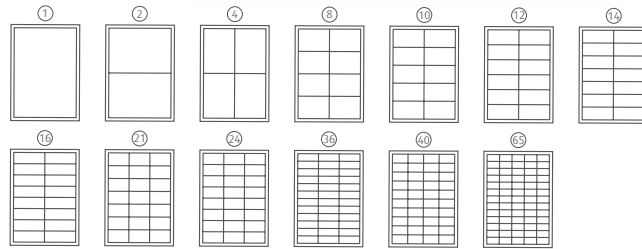

LAAT UW HARDE WERK NIET VERLOREN GAAN

Ontdek het nieuwe assortiment multifunctionele etiketten van Pergamy.

MULTIFUNCTIONELE ETIKETTEN

• Geschikt voor inkjet, laser, kleur en kopie

Zorg voor een goed georganiseerd kantoor en huis door dozen en persoonlijke spullen van identificatie te voorzien. Onze etiketten zijn geschikt voor professioneel, educatief en thuisgebruik. Ze hechten zich stevig vast op allerlei oppervlakken en kunnen in kleur worden afgedrukt door inkjet- en laserprinters. Ze zijn geschikt voor de meeste tekstverwerkers en zijn dus handig en makkelijk te gebruiken. De etiketten zijn afgewerkt in mat wit en bestaan in allerlei afmetingen. U kiest uit vierkante of afgeronde hoeken voor een elegante look.

HOEKIG

REF.	PER BLAD	AFM. GEN PAKKET	PER PAKKET	AFM. ETIKET
900326	1	100	100	210 x 297
900327	1	500	500	210 x 297
900328	2	100	200	210 x 148
900329	2	500	1000	210 x 148
900331	4	100	400	105 x 148
900332	4	500	2000	105 x 148
900334	8	100	800	105 x 74
900335	8	500	4000	105 x 74
900337	10	100	1000	105 x 57
900339	12	100	1200	105 x 48
900340	12	100	1200	97 x 42,3
900342	14	100	1400	105 x 42,3
900344	16	100	1600	105 x 37
900345	16	500	8000	105 x 37
900347	16	100	1600	105 x 35
900349	21	100	2100	70 x 42,3
900351	24	100	2400	70 x 37
900352	24	500	12000	70 x 37
900353	24	100	2400	70 x 36
900355	24	100	2400	70 x 35
900357	33	100	3600	70 x 25,4
900358	40	100	4000	52,5 x 29,7
900359	40	100	4000	48,5 x 25,4
900363	65	100	6500	38,1 x 21,2