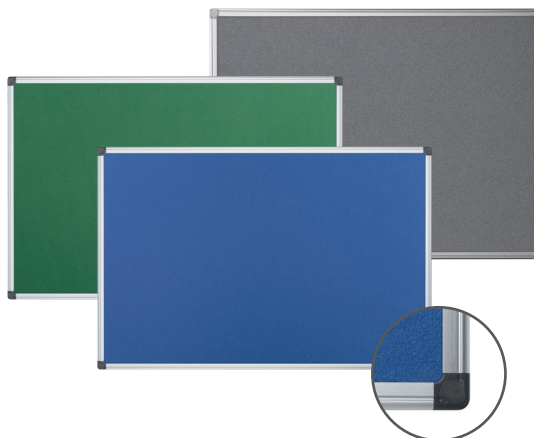

NOTIEBORDEN - STOF

- Glad vilten oppervlak
- Voor gebruik met spelden of klittenband

Gebruik deze borden met metalen lijst en gladde viltbekleding voor berichten, reminders, foto's enz. Uiterst praktisch: kan worden gebruikt met spelden of klittenband. U kunt kiezen uit drie kleuren en twee afmetingen.

REF.	AFMETING.	MAT. LIJST	MAT. BORD	OPPERVLAK	BAC
900674	60 x 90 cm	Aluminium	Vilt	Niet magnetisch	Neen
900675	60 x 90 cm	Aluminium	Vilt	Niet magnetisch	Neen
900676	60 x 90 cm	Aluminium	Vilt	Niet magnetisch	Neen
900677	90 x 120 cm	Aluminium	Vilt	Niet magnetisch	Neen
900678	90 x 120 cm	Aluminium	Vilt	Niet magnetisch	Neen
900679	90 x 120 cm	Aluminium	Vilt	Niet magnetisch	Neen