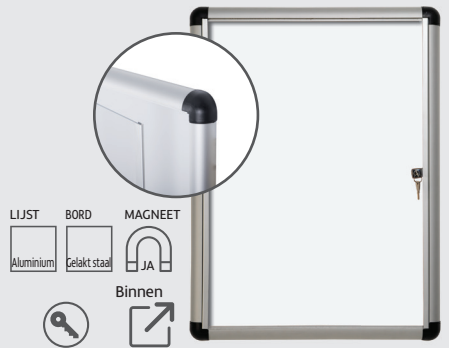

ONDIEPE INFORMATIEKAST PERGAMY EXCELLENCE

- Ultralichtgewicht oplossing voor het uithangen van informatie
- Deur in acryl, voor uitstekende zichtbaarheid van de informatie

Elegante, extra slanke, lichtgewicht glazen kast met aluminiumlijst. Magnetische achterkant in stevig gelakt staal en deur in acryl voor uitstekende zichtbaarheid van het weergegeven materiaal.

RRÉF.	AFM.	MAT. LUST	MAT. BORD	OPPERVLAK	GEBRUIK	DIEPTE
900709	4 x A4	Aluminium	Gelakt staal	Magnetisch Binnen	Binnen: 11mm. Total: 23 mm	
900710	6 x A4	Aluminium	Gelakt staal	Magnetisch Binnen	Binnen: 11mm. Total: 23 mm