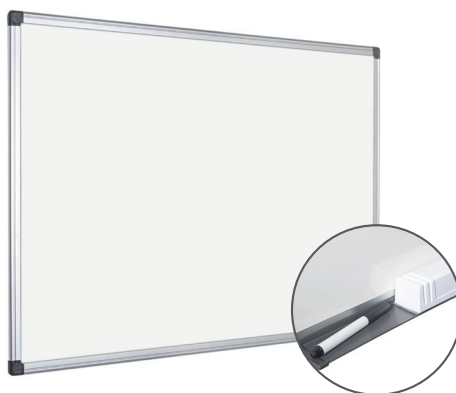

MAGNETISC WHITEBOARD

- Frequent gebruik
- Onderhoudsvriendelijk
- Bijna geen achterblijvende sporen

Stevig en duurzaam oppervlak. Het gladde en magnetische schrijfoppervlak kan op twee manieren worden gebruikt. De metalen lijst oogt modern en dankzij het bakje raakt u geen accessoires kwijt. Ideaal voor frequent gebruik in vergaderzalen en klaslokalen.

REF.	AFM	MAT. LIJST	MAT. BORD	OPPERVLAK	BAKJE
900687	60 x 45 cm	Aluminium	Gelakt staal	Magnetisch	Ja
900688	90 x 60 cm	Aluminium	Gelakt staal	Magnetisch	Ja
900689	120 x 90 cm	Aluminium	Gelakt staal	Magnetisch	Ja
900690	180 x 90 cm	Aluminium	Gelakt staal	Magnetisch	Ja
900691	180 x 100 cm	Aluminium	Gelakt staal	Magnetisch	Ja
900692	180 x 120 cm	Aluminium	Gelakt staal	Magnetisch	Ja