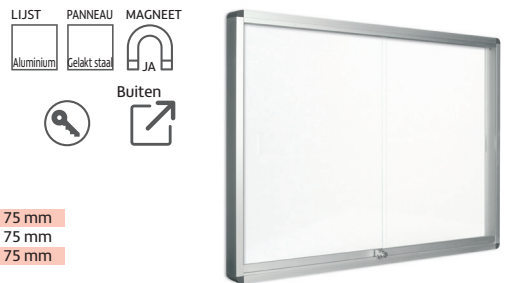

INFORMATIEKAST MET SCHUIFDEUR

- Systeem met schuifdeur, ideaal voor gangen en smalle ruimtes
- Stevig en duurzame

Elegante, stevige, magnetische glazen kast met sleutel. De schuifdeur in gehard glas is ideaal voor gangen en smalle ruimtes. Stevig en duurzaam dankzij de achterkant in gelakt staal en de aluminiumlijst.

RÉF.	AFM.	MAT. LUST	MAT. BORD	OPPERVLAK	GEBRUIK	DIEPTE
900717	12 x A4	Aluminium	Gelakt staal	Magnetisch Buiten	Binnen: 55 mm. Total: 75 mm	
900718	15 x A4	Aluminium	Gelakt staal	Magnetisch Buiten	Binnen: 55 mm. Total: 75 mm	
900719	18 x A4	Aluminium	Gelakt staal	Magnetisch Buiten	Binnen: 55 mm. Total: 75 mm