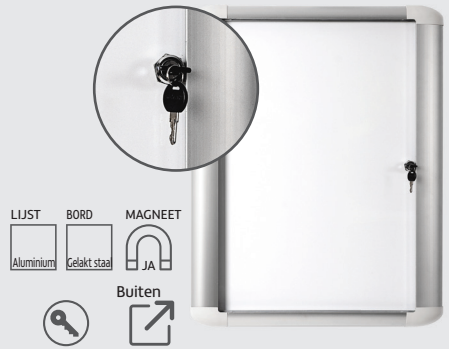

TALENT IS EEN GESCHENK DAT MOET WORDEN BESCHERMD. Ontdek het nieuwe assortiment informatiekasten van Pergamy.

MAGNETISCHE INFORMATIEKAST VOOR BUITEN PERGAMY EXCELLENCE

- Extra dik glas en vochtwerend montagesysteem
- Ideaal voor buiten

Modern ontwerp van topkwaliteit voor het uithangen van informatie, ideaal voor buiten, met versterkt glas van 4 mm voor extra veiligheid en sleutelvergrendeling. Het wandbevestigingssysteem voorkomt contact met de muur en dus vochtvorming. U kunt berichten en informatie op een veilige manier delen.

RÉF.	AFM.	MAT. LUST	MAT. BORD	OPPERVLAK	GEBRUIK	DIEPTE
900720	4 x A4	Aluminium	Gelakt staal	Magnetisch	Buiten Binnen:: 18mm. Totaal: 57mm	
900721	9 x A4	Aluminium	Gelakt staal	Magnetisch	Buiten Binnen:: 18mm. Totaal: 57mm