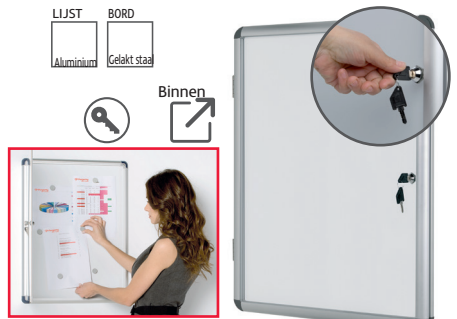

INFORMATIEKAST

- Sterke, veilige en lichtgewicht oplossing

Sterke, veilige en lichtgewicht oplossing voor het uithangen van documenten, dankzij de beschermende deur in acryl en de sleutelvergrendeling.

RÉF.	AFM.	MAT. LUST	MAT. BORD	OPPERVLAK	GEBRUIK	DIEPTE
900711	4 x A4	Aluminium	Gelakt staal	Magnetisch Binnen	Binnen: 18 mm. Total: 35 mm	
900712	6 x A4	Aluminium	Gelakt staal	Magnetisch Binnen	Binnen: 18 mm. Total: 35 mm	
900713	9 x A4	Aluminium	Gelakt staal	Magnetisch Binnen	Binnen: 18 mm. Total: 35 mm	
900714	4 x A4	Aluminium	Kurk	Magnetisch Binnen	Binnen: 18 mm. Total: 35 mm	
900715	6 x A4	Aluminium	Kurk	Magnetisch Binnen	Binnen: 18 mm. Total: 35 mm	
900716	9 x A4	Aluminium	Kurk	Magnetisch Binnen	Binnen: 18 mm. Total: 35 mm