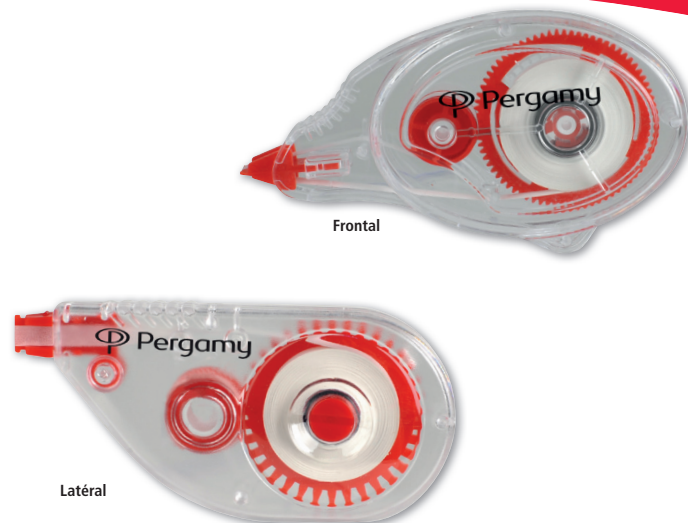

Bâton de colle

Colle blanche pour coller facilement papier et carton.
Non toxique et lavable.

- **Bâton de 10 g.**
Conditionnement conseillé par 30
900781
- **Bâton de 20 g.**
Conditionnement conseillé par 20
900780
- **Bâton de 40 g.**
Conditionnement conseillé par 12
900779

Correcteur fluid
Séchage rapide !

Flacon correction multi-usages.
Pinceau biseauté permettant une précision plus grande dans la répartition du produit.
Contenance 20 ml.
Conditionnement conseillé par 10
900771

Roller de correction frontal et latéral
Compact et précis !

Utilisation facile. Corps en plastique transparent. Sans solvant. Réécriture immédiate.
Dimensions : 4,2 mm x 8,5 m.
Conditionnement conseillé par 12
900770 Frontal **900769** Latéral

Porte-bloc Plaque

En PVC. Pince robuste nickelée avec gaine plastique aux angles. Porte-stylo sur le côté droit et crochet de suspension.
Dimensions (l x h) : 23,5 x 34 cm.
900000 ● Noir **900002** ● Bleu