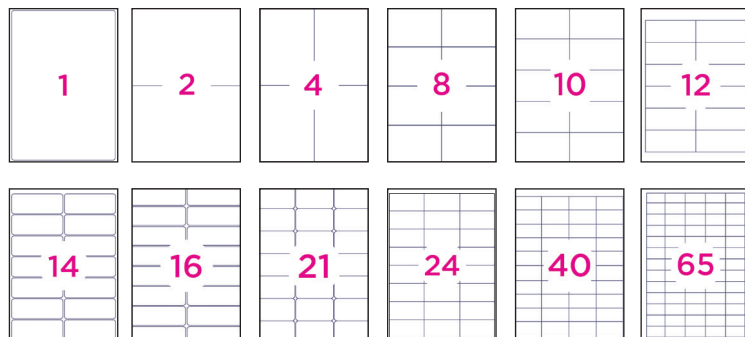

ETIQUETTES POUR IMPRESSION JET D'ENCRE, LASER ET COPIEUR

Etiquettes adhésives blanches multifonctions

Pour impression jet d'encre, laser et copieur.

Finition mate. Adhésives sur la plupart des surfaces.

Coins carrés pour une présentation classique ou arrondis pour une présentation élégante.

Pour impression jet d'encre, laser, copieur noir/blanc et couleur.

Format (mm)	Etiquettes/Feuille	Etiquettes/boîte	Code
Boîte de 100 feuilles A4. Coins arrondis			
38,1 x 21,2	65	6500	900361
63,5 x 33,9	24	2400	900356
63,5 x 38,1	21	2100	900350
99,1 x 33,9	16	1600	900348
99,1 x 38,1	14	1400	900343
99,1 x 67,7	8	800	900336
99,1 x 93,1	6	600	900333
199,1 x 143,5	2	200	900330
89 x 36	Rouleau	250	900365
Boîte de 100 feuilles A4. Coins carrés			
38,1 x 21,2	65	6500	900363
48,5 x 25,4	40	4000	900359
52,5 x 29,7	40	4000	900358
70 x 25,4	36	3600	900357
70 x 35	24	2400	900355
70 x 36	24	2400	900353
70 x 37	24	2400	900351
70 x 42,3	21	2100	900349
97 x 42,3	12	1200	900340
105 x 35	16	1600	900347
105 x 37	16	1600	900344
105 x 42,3	14	1400	900342
105 x 48	12	1200	900339
105 x 57	10	1000	900337
105 x 74,1	8	800	900334
105 x 148	4	400	900331
210 x 148	2	100	900328
210 x 297	1	100	900326
Boîte de 500 feuilles A4. Coins carrés			
70 x 37	24	12000	900352
105 x 37	16	8000	900345
105 x 74,1	8	4000	900335
105 x 148	4	2000	900332
210 x 148	2	1000	900329
210 x 297	1	500	900327

Coins carrés en planche

Coins arrondis en planche

PAPIER PHOTO

Papier photo jet d'encre

Papier photo pour toutes imprimantes jet d'encre couleur.

Finition	Grammage	Nombre de feuilles	Format	Cond. conseillé par	Code
Brillant	180 g	50	A4 21 x 29,7 cm	1	900388
Brillant	260 g	50	A4 21 x 29,7 cm	1	900391
Mat	170 g	50	A4 21 x 29,7 cm	1	900390
Brillant	180 g	50	10 x 15 cm	1	900392
Brillant	260 g	50	10 x 15 cm	1	900393